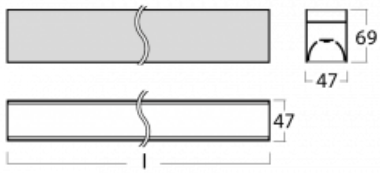

Křivka

Ke stažení[Montážní návod](#)[Fotografie](#)

Příslušenství

00-00354, K
 Kabel 5x0,75 1000mm

00-00355, K
 Kabel 5x0,75 2000mm

00-00356, K
 kabel 5x0,75 4000mm

00-00357, K
 kabel 5x0,75 6000mm

00-00370, B
 kalíšek stropní
 80x80x32mm