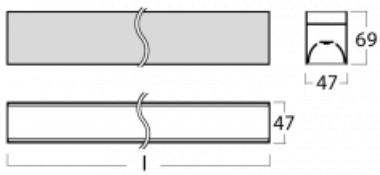

Svítidlo

Lina45-S

145S-2C0K-40GEM/840, B

EPD®

Představte si lineární svítidlo, které dokáže uspokojit všechny vaše potřeby: splní UGR, má vysokou účinnost a sestavíte si ho dle svých přání. A navíc skvěle vypadá.

Lina45-S nabízí varianty s opálem, mikropřismou i optickou mřížkou, proto bez problému splní jak UGR pod 19 při světelném toku 4300 lm. Je skvělým řešením pro prostory pro náročné vizuální úkoly, protože v některých variantách splňuje dokonce UGR pod 16. Dosahuje také skvělých hodnot účinnosti až 170 lm/W. Dále můžete modulární svítidlo doplnit o modul s rektorem Vali55, kruhovým svítidlem Rundo nebo 2 - 3 reflektory CUBE. Nepřímou složku svícení zabezpečí modul čirého plexi nebo do šířky svítící difusor (batwing distribution), který vytvoří rovnoměrnější osvětlení stropu. Jistě vítanou vlastností je také možnost závěsu ve spoji profilů, které jsou zároveň vybaveny krytkami pro zabránění, byť jen minimálního průsvitu. Jednotlivé segmenty spojíte snadno pomocí konektorů a zapojíte do 230 V.

Typ montáže	Přisazené
Typ vyzařování	Přímé
Tvar svítidla	Lineární
Barva svítidla	Černá
Materiál	Hliník
Životnost	L80/B20 50 000 hodin
Záruka	2 roky
Popis svítidla	Svítidlo přisazené
Rozměry	2244 mm × 47 mm × 69 mm
Světelný zdroj	LED MODUL
Druh optiky	Opálový difusor
Světelný tok*	2830 lm
Teplota chromatičnosti	4000 K studená bílá
Měrný výkon	164 lm/W
MacAdam zdroje	3
Index podání barev	80
UGR max. X=4H Y=8H, ρ=70,50,20	24.1
Příkon svítidla*	17.3 W
Zapojení svítidla	ON/OFF + 1h nouze
Elektrické napětí	220-240V
Frekvence	50/60Hz

⊥ CE IP 20

*±10 %

Technický výkres

Křivka

Ke stažení[Montážní návod](#)[Fotografie](#)

Příslušenství

00-00354, K
 Kabel 5x0,75 1000mm

00-00355, K
 Kabel 5x0,75 2000mm