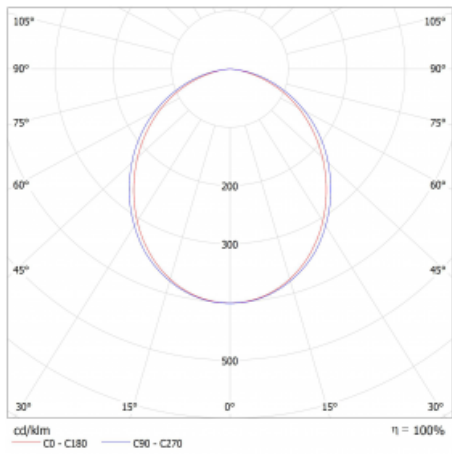

Typ montáže	Přisazené
Typ vyzařování	Přímé
Tvar svítidla	Lineární
Barva svítidla	Černá
Materiál	Hliník
Životnost	L80/B20 50 000 hodin
Záruka	2 roky
Popis svítidla	Svítidlo přisazené
Rozměry	2244 mm × 47 mm × 69 mm
Světelný zdroj	LED MODUL
Druh optiky	Opálový difusor
Světelný tok*	2830 lm
Teplota chromatičnosti	4000 K studená bílá
Měrný výkon	164 lm/W
MacAdam zdroje	3
Index podání barev	80
UGR max. X=4H Y=8H, ρ=70,50,20	24.1
Příkon svítidla*	17.3 W
Zapojení svítidla	ON/OFF + 1h nouze
Elektrické napětí	220-240V
Frekvence	50/60Hz

⊥ CE IP 20

*±10 %

Technický výkres

Křivka

Ke stažení[Montážní návod](#)[Fotografie](#)

Příslušenství

00-00354, K
 Kabel 5x0,75 1000mm

00-00355, K
 Kabel 5x0,75 2000mm