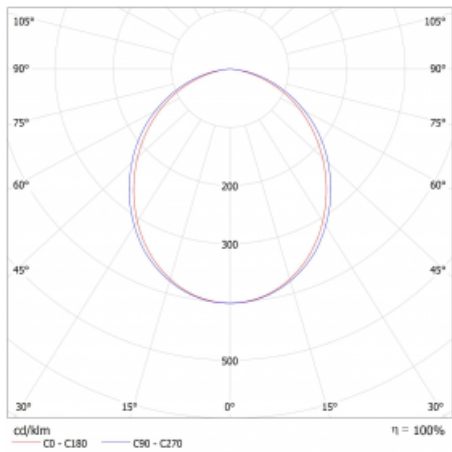

Typ montáže	Přisazené
Typ vyzařování	Přímé
Tvar svítidla	Lineární
Barva svítidla	Stříbrná
Materiál	Hliník
Životnost	L80/B20 50 000 hodin
Záruka	2 roky
Popis svítidla	Svítidlo přisazené
Rozměry	2244 mm × 47 mm × 69 mm
Světelný zdroj	LED MODUL
Druh optiky	Opálový difusor
Světelný tok*	2710 lm
Teplota chromatičnosti	3000 K teplá bílá
Měrný výkon	157 lm/W
MacAdam zdroje	3
Index podání barev	80
UGR max. X=4H Y=8H, ρ=70,50,20	24
Příkon svítidla*	17.3 W
Zapojení svítidla	ON/OFF + 1h nouze
Elektrické napětí	220-240V
Frekvence	50/60Hz

⊥ CE IP 20

*±10 %

Technický výkres

Křivka

Ke stažení[Montážní návod](#)[Fotografie](#)

Příslušenství

00-00354, K
 Kabel 5x0,75 1000mm

00-00355, K
 Kabel 5x0,75 2000mm