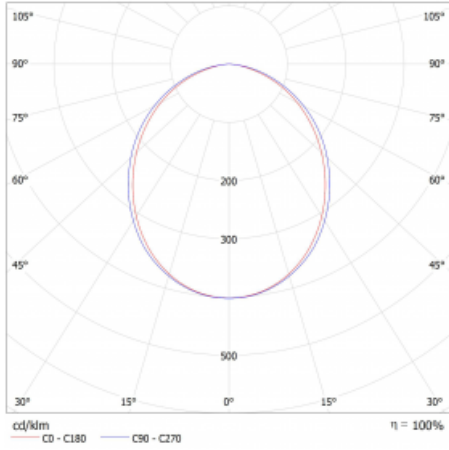

Technický výkres

Křivka