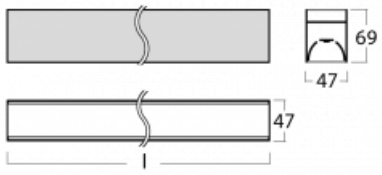

Svítidlo

Lina45-S

145S-2C0K-40GED/840, B

EPD®

Představte si lineární svítidlo, které dokáže uspokojit všechny vaše potřeby: splní UGR, má vysokou účinnost a sestavíte si ho dle svých přání. A navíc skvěle vypadá.

Lina45-S nabízí varianty s opálem, mikropřismou i optickou mřížkou, proto bez problému splní jak UGR pod 19 při světelném toku 4300 lm. Je skvělým řešením pro prostory pro náročné vizuální úkoly, protože v některých variantách splňuje dokonce UGR pod 16. Dosahuje také skvělých hodnot účinnosti až 170 lm/W. Dále můžete modulární svítidlo doplnit o modul s reaktorem Vali55, kruhovým svítidlem Rundo nebo 2 - 3 reflektory CUBE. Nepřímou složku svícení zabezpečí modul čirého plexi nebo do šířky svítící difusor (batwing distribution), který vytvoří rovnoměrnější osvětlení stropu. Jistě vítanou vlastností je také možnost závěsu ve spoji profilů, které jsou zároveň vybaveny krytkami pro zabránění, byť jen minimálního průsvitu. Jednotlivé segmenty spojíte snadno pomocí konektorů a zapojíte do 230 V.

Typ montáže	Přisazené
Typ vyzařování	Přímé
Tvar svítidla	Lineární
Barva svítidla	Černá
Materiál	Hliník
Životnost	L80/B20 50 000 hodin
Záruka	60 měsíců
Popis svítidla	Svítidlo přisazené
Rozměry	2244 mm × 47 mm × 69 mm
Světelný zdroj	LED MODUL
Druh optiky	Opálový difusor
Světelný tok*	2830 lm ± 10 %
Teplota chromatičnosti	4000 K studená bílá
Měrný výkon	164 lm/W
MacAdam zdroje	3
Index podání barev	80
UGR max. X=4H Y=8H, ρ=70,50,20	24.1
Příkon svítidla	17.3 W ± 10 %
Zapojení svítidla	Stmívatelné DALI
Elektrické napětí	220-240V
Frekvence	50/60Hz

⊕ CE IP 20

Technický výkres

Křivka

Ke stažení[Montážní návod](#)[Fotografie](#)

Příslušenství

00-00354, K
 Kabel 5x0,75 1000mm

00-00355, K
 Kabel 5x0,75 2000mm

00-00356, K
 kabel 5x0,75 4000mm