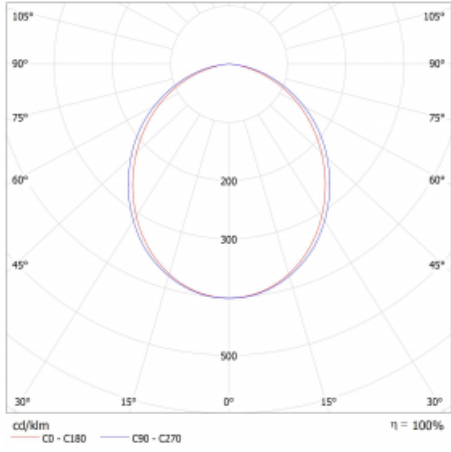

Typ montáže	Přisazené, Závěsné
Typ vyzařování	Přímé
Tvar svítidla	Lineární
Barva svítidla	Stříbrná
Materiál	Hliník
Životnost	L80/B20 50 000 hodin
Záruka	2 roky
Popis svítidla	Svítidlo přisazené/závěsné
Rozměry	1964 mm × 47 mm × 69 mm
Světelný zdroj	LED MODUL
Druh optiky	Opálový difusor
Světelný tok*	6820 lm
Teplota chromatičnosti	4000 K studená bílá
Měrný výkon	161 lm/W
MacAdam zdroje	3
Index podání barev	80
UGR max. X=4H Y=8H, ρ=70,50,20	27.6
Příkon svítidla*	42.4 W
Zapojení svítidla	ON/OFF + 1h nouze
Elektrické napětí	220-240V
Frekvence	50/60Hz

  IP 20

*±10 %

Technický výkres

Křivka

Ke stažení[Montážní návod](#)[Fotografie](#)

Příslušenství

00-00354, K
 Kabel 5x0,75 1000mm

00-00355, K
 Kabel 5x0,75 2000mm