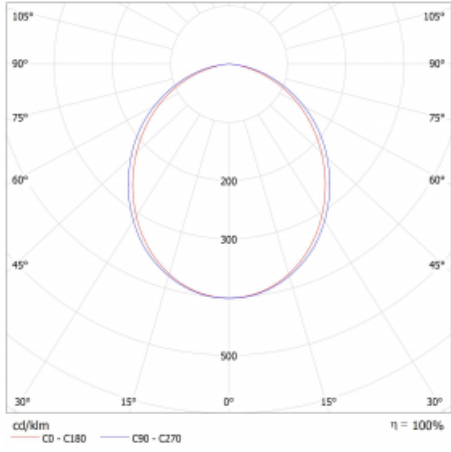

⊥ CE IP 20

*±10 %

Technický výkres

Křivka

Ke stažení[Montážní návod](#)[Fotografie](#)

Příslušenství

00-00354, K
 Kabel 5x0,75 1000mm

00-00355, K
 Kabel 5x0,75 2000mm