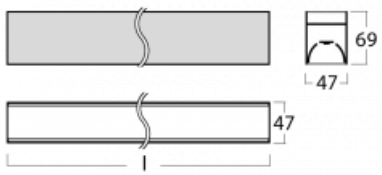

Svítidlo

Lina45-S

145S-2C0K-35GGM3/840, S

EPD®

Představte si lineární svítidlo, které dokáže uspokojit všechny vaše potřeby: splní UGR, má vysokou účinnost a sestavíte si ho dle svých přání. A navíc skvěle vypadá.

Lina45-S nabízí varianty s opálem, mikropřismou i optickou mřížkou, proto bez problému splní jak UGR pod 19 při světelném toku 4300 lm. Je skvělým řešením pro prostory pro náročné vizuální úkoly, protože v některých variantách splňuje dokonce UGR pod 16. Dosahuje také skvělých hodnot účinnosti až 170 lm/W. Dále můžete modulární svítidlo doplnit o modul s reflektorem Vali55, kruhovým svítidlem Rundo nebo 2 - 3 reflektory CUBE. Nepřímou složku svícení zabezpečí modul čirého plexi nebo do šířky svítící difusor (batwing distribution), který vytvoří rovnoměrnější osvětlení stropu. Jistě vítanou vlastností je také možnost závěsu ve spoji profilů, které jsou zároveň vybaveny krytkami pro zabránění, byť jen minimálního průsvitu. Jednotlivé segmenty spojíte snadno pomocí konektorů a zapojíte do 230 V.

Typ montáže	Přisazené, Závěsné
Typ vyzařování	Přímé
Tvar svítidla	Lineární
Barva svítidla	Stříbrná
Materiál	Hliník
Životnost	L80/B20 50 000 hodin
Záruka	2 roky
Popis svítidla	Svítidlo přisazené/závěsné
Rozměry	1964 mm × 47 mm × 69 mm
Světelný zdroj	LED MODUL
Druh optiky	Opálový difusor
Světelný tok*	4360 lm
Teplota chromatičnosti	4000 K studená bílá
Měrný výkon	161 lm/W
MacAdam zdroje	3
Index podání barev	80
UGR max. X=4H Y=8H, ρ=70,50,20	26.1
Příkon svítidla*	27 W
Zapojení svítidla	ON/OFF + 3h nouze
Elektrické napětí	220-240V
Frekvence	50/60Hz

⊥ CE IP 20

*±10 %

Technický výkres

Křivka

Ke stažení[Montážní návod](#)[Fotografie](#)

Příslušenství

00-00354, K
 Kabel 5x0,75 1000mm

00-00355, K
 Kabel 5x0,75 2000mm