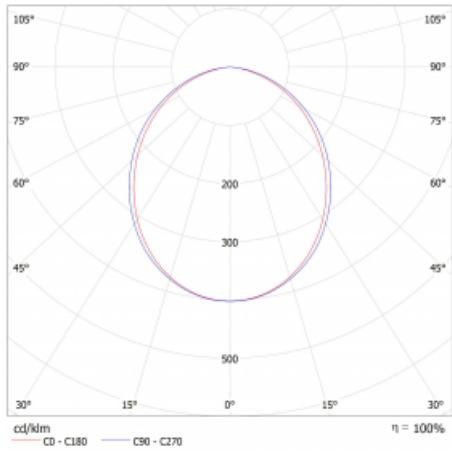

Typ montáže	Přisazené, Závěsné
Typ vyzařování	Přímé
Tvar svítidla	Lineární
Barva svítidla	Stříbrná
Materiál	Hliník
Životnost	L80/B20 50 000 hodin
Záruka	2 roky
Popis svítidla	Svítidlo přisazené/závěsné
Rozměry	1964 mm × 47 mm × 69 mm
Světelný zdroj	LED MODUL
Druh optiky	Opálový difusor
Světelný tok*	4360 lm
Teplota chromatičnosti	4000 K studená bílá
Měrný výkon	161 lm/W
MacAdam zdroje	3
Index podání barev	80
UGR max. X=4H Y=8H, ρ=70,50,20	26.1
Příkon svítidla*	27 W
Zapojení svítidla	ON/OFF + 3h nouze
Elektrické napětí	220-240V
Frekvence	50/60Hz

⊥ CE IP 20

*±10 %

Technický výkres

Křivka

Ke stažení[Montážní návod](#)[Fotografie](#)

Příslušenství

00-00354, K
 Kabel 5x0,75 1000mm

00-00355, K
 Kabel 5x0,75 2000mm