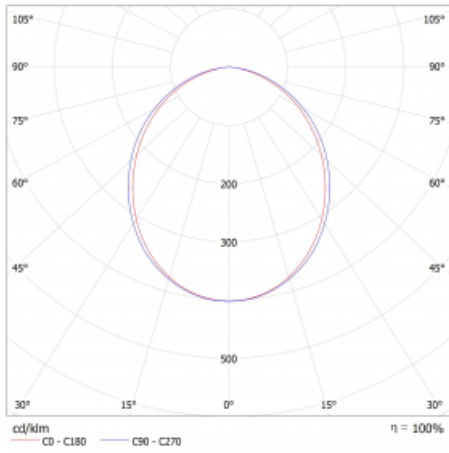

Typ montáže	Přisazené, Závěsné
Typ vyzařování	Přímé
Tvar svítidla	Lineární
Barva svítidla	Černá
Materiál	Hliník
Životnost	L80/B20 50 000 hodin
Záruka	2 roky
Popis svítidla	Svítidlo přisazené/závěsné
Rozměry	1964 mm × 47 mm × 69 mm
Světelný zdroj	LED MODUL
Druh optiky	Opálový difusor
Světelný tok*	4190 lm
Teplota chromatičnosti	3000 K teplá bílá
Měrný výkon	155 lm/W
MacAdam zdroje	3
Index podání barev	80
UGR max. X=4H Y=8H, ρ=70,50,20	25.9
Příkon svítidla*	27 W
Zapojení svítidla	ON/OFF + 3h nouze
Elektrické napětí	220-240V
Frekvence	50/60Hz

 **CE IP 20**

*±10 %

Technický výkres

Křivka

Ke stažení[Montážní návod](#)[Fotografie](#)

Příslušenství

00-00354, K
 Kabel 5x0,75 1000mm

00-00355, K
 Kabel 5x0,75 2000mm