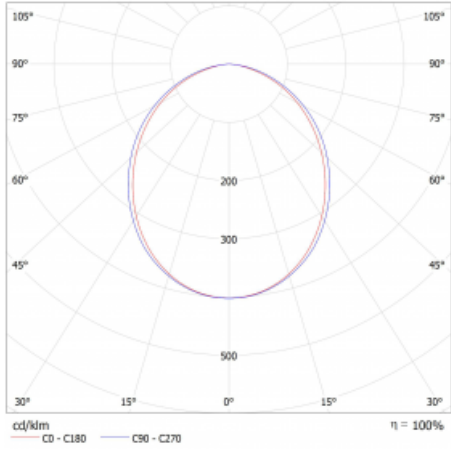

⊥ CE IP 20

*±10 %

Technický výkres

Křivka

Ke stažení[Montážní návod](#)[Fotografie](#)

Příslušenství

00-00350, K
Kabel 3x0,75 1000mm

00-00352, K
Kabel 3x0,75 2000mm