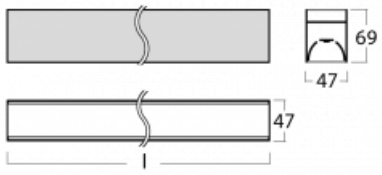

Technický výkres