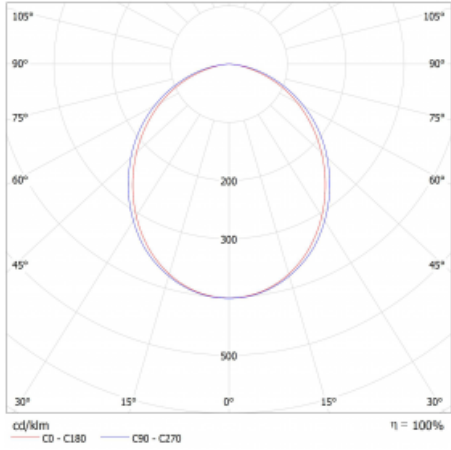

Typ montáže	Přisazené, Závěsné
Typ vyzařování	Přímé
Tvar svítidla	Lineární
Barva svítidla	Černá
Materiál	Hliník
Životnost	L80/B20 50 000 hodin
Záruka	5 let
Popis svítidla	Svítidlo přisazené/závěsné
Rozměry	1964 mm × 47 mm × 69 mm
Světelný zdroj	LED MODUL
Druh optiky	Opálový difusor
Světelný tok*	4360 lm
Teplota chromatičnosti	4000 K studená bílá
Měrný výkon	161 lm/W
MacAdam zdroje	3
Index podání barev	80
UGR max. X=4H Y=8H, ρ=70,50,20	26.1
Příkon svítidla*	27 W
Zapojení svítidla	DALI
Elektrické napětí	220-240V
Frekvence	50/60Hz

⊥ CE IP 20

*±10 %

Technický výkres

Křivka

Ke stažení

Montážní návod

Fotografie

Příslušenství