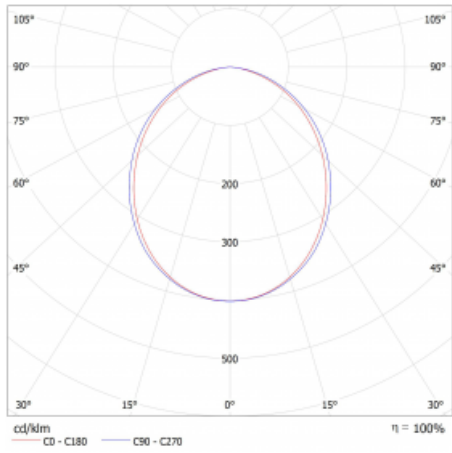

Typ montáže	Přisazené
Typ vyzařování	Přímé
Tvar svítidla	Lineární
Barva svítidla	Černá
Materiál	Hliník
Životnost	L80/B20 50 000 hodin
Záruka	2 roky
Popis svítidla	Svítidlo přisazené
Rozměry	1964 mm × 47 mm × 69 mm
Světelný zdroj	LED MODUL
Druh optiky	Opálový difusor
Světelný tok*	2470 lm
Teplota chromatičnosti	4000 K studená bílá
Měrný výkon	161 lm/W
MacAdam zdroje	3
Index podání barev	80
UGR max. X=4H Y=8H, ρ=70,50,20	24.1
Příkon svítidla*	15.3 W
Zapojení svítidla	ON/OFF + 1h nouze
Elektrické napětí	220-240V
Frekvence	50/60Hz

⊥ CE IP 20

*±10 %

Technický výkres

Křivka

Ke stažení

Montážní návod

Fotografie

Příslušenství