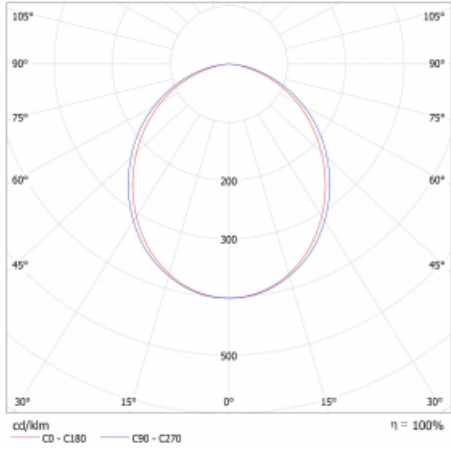

Typ montáže	Přisazené
Typ vyzařování	Přímé
Tvar svítidla	Lineární
Barva svítidla	Bílá
Materiál	Hliník
Životnost	L80/B20 50 000 hodin
Záruka	5 let
Popis svítidla	Svítidlo přisazené
Rozměry	1964 mm × 47 mm × 69 mm
Světelný zdroj	LED MODUL
Druh optiky	Opálový difusor
Světelný tok*	2370 lm
Teplota chromatičnosti	3000 K teplá bílá
Měrný výkon	155 lm/W
MacAdam zdroje	3
Index podání barev	80
UGR max. X=4H Y=8H, ρ=70,50,20	23.9
Příkon svítidla*	15.3 W
Zapojení svítidla	ON/OFF
Elektrické napětí	220-240V
Frekvence	50/60Hz

  IP 20

*±10 %

Technický výkres

Křivka

Ke stažení

Montážní návod

Fotografie

Příslušenství