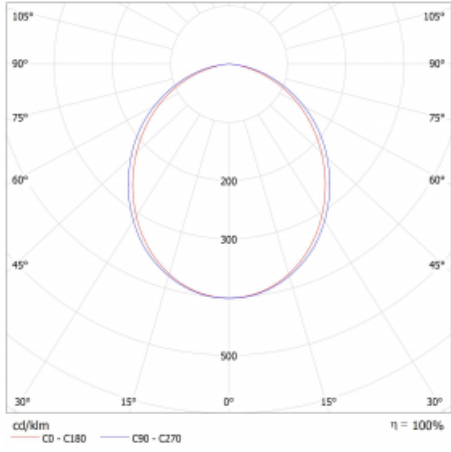

Typ montáže	Přisazené
Typ vyzařování	Přímé
Tvar svítidla	Lineární
Barva svítidla	Bílá
Materiál	Hliník
Životnost	L80/B20 50 000 hodin
Záruka	5 let
Popis svítidla	Svítidlo přisazené
Rozměry	1964 mm × 47 mm × 69 mm
Světelný zdroj	LED MODUL
Druh optiky	Opálový difusor
Světelný tok*	2370 lm
Teplota chromatičnosti	3000 K teplá bílá
Měrný výkon	155 lm/W
MacAdam zdroje	3
Index podání barev	80
UGR max. X=4H Y=8H, ρ=70,50,20	23.9
Příkon svítidla*	15.3 W
Zapojení svítidla	DALI
Elektrické napětí	220-240V
Frekvence	50/60Hz

⊥ CE IP 20

*±10 %

Technický výkres

Křivka

Ke stažení[Montážní návod](#)[Fotografie](#)

Příslušenství

00-00354, K
Kabel 5x0,75 1000mm

00-00355, K
Kabel 5x0,75 2000mm