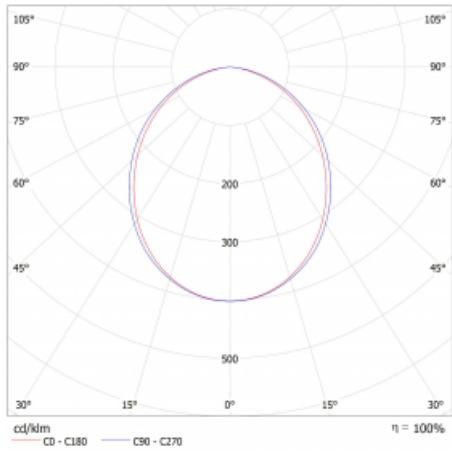

Typ montáže	Přisazené, Závěsné
Typ vyzařování	Přímé
Tvar svítidla	Lineární
Barva svítidla	Bílá
Materiál	Hliník
Životnost	L80/B20 50 000 hodin
Záruka	2 roky
Popis svítidla	Svítidlo přisazené/závěsné
Rozměry	1683 mm × 47 mm × 69 mm
Světelný zdroj	LED MODUL
Druh optiky	Opálový difusor
Světelný tok*	5840 lm
Teplota chromatičnosti	4000 K studená bílá
Měrný výkon	159 lm/W
MacAdam zdroje	3
Index podání barev	80
UGR max. X=4H Y=8H, ρ=70,50,20	27.6
Příkon svítidla*	36.7 W
Zapojení svítidla	ON/OFF + 3h nouze
Elektrické napětí	220-240V
Frekvence	50/60Hz

⊥ CE IP 20

*±10 %

Technický výkres

Křivka

Ke stažení[Montážní návod](#)[Fotografie](#)

Příslušenství

00-00354, K
 Kabel 5x0,75 1000mm

00-00355, K
 Kabel 5x0,75 2000mm