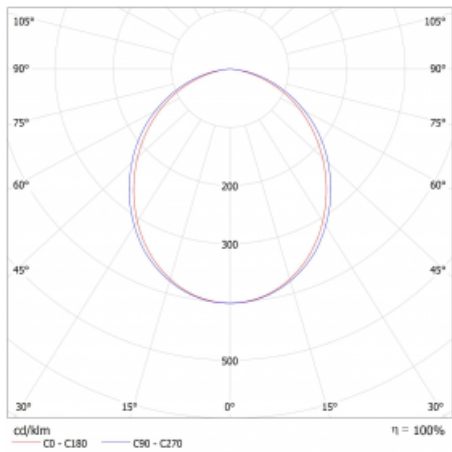

Technický výkres

Křivka