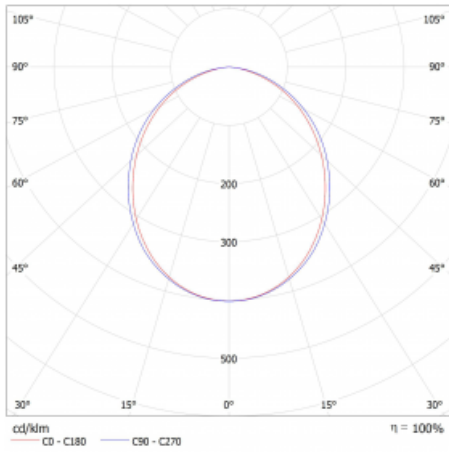

Typ montáže	Přisazené, Závěsné
Typ vyzařování	Přímé
Tvar svítidla	Lineární
Barva svítidla	Bílá
Materiál	Hliník
Životnost	L80/B20 50 000 hodin
Záruka	2 roky
Popis svítidla	Svítidlo přisazené/závěsné
Rozměry	1683 mm × 47 mm × 69 mm
Světelný zdroj	LED MODUL
Druh optiky	Opálový difusor
Světelný tok*	5600 lm
Teplota chromatičnosti	3000 K teplá bílá
Měrný výkon	153 lm/W
MacAdam zdroje	3
Index podání barev	80
UGR max. X=4H Y=8H, ρ=70,50,20	27.5
Příkon svítidla*	36.7 W
Zapojení svítidla	ON/OFF + 3h nouze
Elektrické napětí	220-240V
Frekvence	50/60Hz

  IP 20

*±10 %

Technický výkres

Křivka

Ke stažení

Montážní návod

Fotografie

Příslušenství