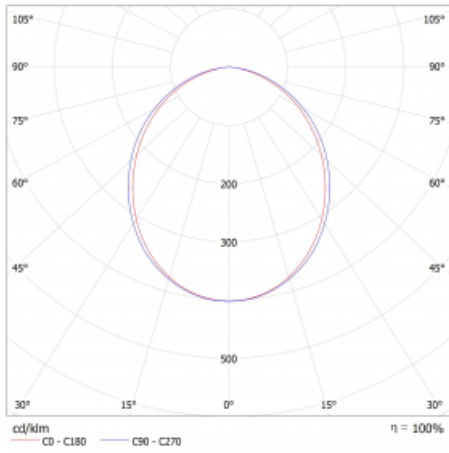

Lina45-S nabízí varianty s opálem, mikropřismou i optickou mřížkou, proto bez problému splní jak UGR pod 19 při světelném toku 4300 lm. Je skvělým řešením pro prostory pro náročné vizuální úkoly, protože v některých variantách splňuje dokonce UGR pod 16. Dosahuje také skvělých hodnot účinnosti až 170 lm/W. Dále můžete modulární svítidlo doplnit o modul s reflektorem Vali55, kruhovým svítidlem Rundo nebo 2 - 3 reflektory CUBE. Nepřímou složku svícení zabezpečí modul čirého plexi nebo do šířky svítící difusor (batwing distribution), který vytvoří rovnoměrnější osvětlení stropu. Jistě vítanou vlastností je také možnost závěsu ve spoji profilů, které jsou zároveň vybaveny krytkami pro zabránění, byť jen minimálního průsvitu. Jednotlivé segmenty spojíte snadno pomocí konektorů a zapojíte do 230 V.

Typ montáže	Přisazené, Závěsné
Typ vyzařování	Přímé
Tvar svítidla	Lineární
Barva svítidla	Stříbrná
Materiál	Hliník
Životnost	L80/B20 50 000 hodin
Záruka	60 měsíců
Popis svítidla	Svítidlo přisazené/závěsné
Rozměry	1683 mm × 47 mm × 69 mm
Světelný zdroj	LED MODUL
Druh optiky	Opálový difusor
Světelný tok*	5600 lm ± 10 %
Teplota chromatičnosti	3000 K teplá bílá
Měrný výkon	153 lm/W
MacAdam zdroje	3
Index podání barev	80
UGR max. X=4H Y=8H, ρ=70,50,20	27.5
Příkon svítidla	36.7 W ± 10 %
Zapojení svítidla	Stmívatelné DALI
Elektrické napětí	220-240V
Frekvence	50/60Hz

⊕ CE IP 20

Technický výkres

Křivka

Ke stažení[Montážní návod](#)[Fotografie](#)

Příslušenství

00-00354, K
 Kabel 5x0,75 1000mm

00-00355, K
 Kabel 5x0,75 2000mm

00-00356, K
 kabel 5x0,75 4000mm