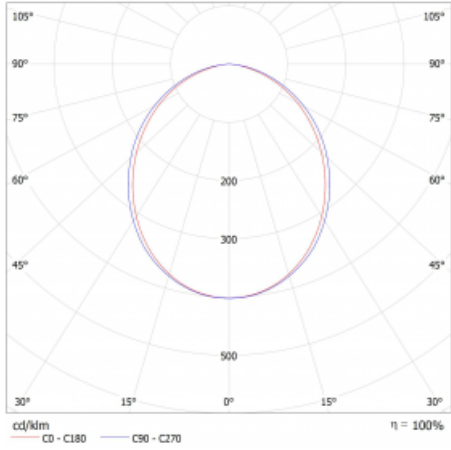

Typ montáže	Přisazené, Závěsné
Typ vyzařování	Přímé
Tvar svítidla	Lineární
Barva svítidla	Černá
Materiál	Hliník
Životnost	L80/B20 50 000 hodin
Záruka	5 let
Popis svítidla	Svítidlo přisazené/závěsné
Rozměry	1683 mm × 47 mm × 69 mm
Světelný zdroj	LED MODUL
Druh optiky	Opálový difusor
Světelný tok*	5600 lm
Teplota chromatičnosti	3000 K teplá bílá
Měrný výkon	153 lm/W
MacAdam zdroje	3
Index podání barev	80
UGR max. X=4H Y=8H, ρ=70,50,20	27.5
Příkon svítidla*	36.7 W
Zapojení svítidla	DALI
Elektrické napětí	220-240V
Frekvence	50/60Hz

⊥ CE IP 20

*±10 %

Technický výkres

Křivka

Ke stažení[Montážní návod](#)[Fotografie](#)

Příslušenství

00-00354, K
 Kabel 5x0,75 1000mm

00-00355, K
 Kabel 5x0,75 2000mm