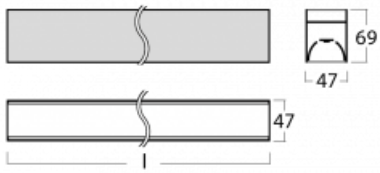

Svítidlo

Lina45-S

145S-2C0K-30GGM3/830, B

EPD®

Představte si lineární svítidlo, které dokáže uspokojit všechny vaše potřeby: splní UGR, má vysokou účinnost a sestavíte si ho dle svých přání. A navíc skvěle vypadá.

Lina45-S nabízí varianty s opálem, mikropřismou i optickou mřížkou, proto bez problému splní jak UGR pod 19 při světelném toku 4300 lm. Je skvělým řešením pro prostory pro náročné vizuální úkoly, protože v některých variantách splňuje dokonce UGR pod 16. Dosahuje také skvělých hodnot účinnosti až 170 lm/W. Dále můžete modulární svítidlo doplnit o modul s reflektorem Vali55, kruhovým svítidlem Rundo nebo 2 - 3 reflektory CUBE. Nepřímou složku svícení zabezpečí modul čirého plexi nebo do šířky svítící difusor (batwing distribution), který vytvoří rovnoměrnější osvětlení stropu. Jistě vítanou vlastností je také možnost závěsu ve spoji profilů, které jsou zároveň vybaveny krytkami pro zabránění, byť jen minimálního průsvitu. Jednotlivé segmenty spojíme snadno pomocí konektorů a zapojíte do 230 V.

Typ montáže	Přisazené, Závěsné
Typ vyzařování	Přímé
Tvar svítidla	Lineární
Barva svítidla	Černá
Materiál	Hliník
Životnost	L80/B20 50 000 hodin
Záruka	24 měsíců
Popis svítidla	Svítidlo přisazené/závěsné
Rozměry	1683 mm × 47 mm × 69 mm
Světelný zdroj	LED MODUL
Druh optiky	Opálový difusor
Světelný tok*	3590 lm ± 10 %
Teplota chromatičnosti	3000 K teplá bílá
Měrný výkon	153 lm/W
MacAdam zdroje	3
Index podání barev	80
UGR max. X=4H Y=8H, ρ=70,50,20	25.9
Příkon svítidla	23.4 W ± 10 %
Zapojení svítidla	Elektronický předřadník nestmívatelný s 3h nouzí
Elektrické napětí	220-240V
Frekvence	50/60Hz

⊕ CE IP 20

Technický výkres

Křivka

Ke stažení[Montážní návod](#)[Fotografie](#)

Příslušenství

00-00354, K
 Kabel 5x0,75 1000mm

00-00355, K
 Kabel 5x0,75 2000mm

00-00356, K
 kabel 5x0,75 4000mm