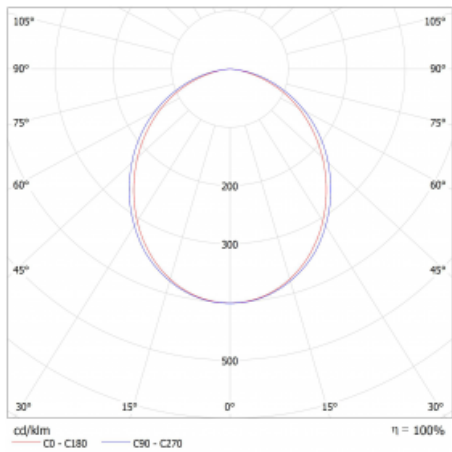

Typ montáže	Přisazené, Závěsné
Typ vyzařování	Přímé
Tvar svítidla	Lineární
Barva svítidla	Černá
Materiál	Hliník
Životnost	L80/B20 50 000 hodin
Záruka	5 let
Popis svítidla	Svítidlo přisazené/závěsné
Rozměry	1683 mm × 47 mm × 69 mm
Světelný zdroj	LED MODUL
Druh optiky	Opálový difusor
Světelný tok*	3590 lm
Teplota chromatičnosti	3000 K teplá bílá
Měrný výkon	153 lm/W
MacAdam zdroje	3
Index podání barev	80
UGR max. X=4H Y=8H, ρ=70,50,20	25.9
Příkon svítidla*	23.4 W
Zapojení svítidla	ON/OFF
Elektrické napětí	220-240V
Frekvence	50/60Hz

  IP 20

*±10 %

Technický výkres

Křivka

Ke stažení[Montážní návod](#)[Fotografie](#)

Příslušenství

00-00350, K
 Kabel 3x0,75 1000mm

00-00352, K
 Kabel 3x0,75 2000mm