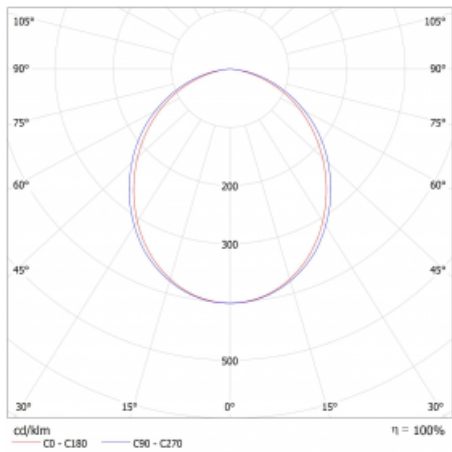

Typ montáže	Přisazené, Závěsné
Typ vyzařování	Přímé
Tvar svítidla	Lineární
Barva svítidla	Bílá
Materiál	Hliník
Životnost	L80/B20 50 000 hodin
Záruka	5 let
Popis svítidla	Svítidlo přisazené/závěsné
Rozměry	1683 mm × 47 mm × 69 mm
Světelný zdroj	LED MODUL
Druh optiky	Opálový difusor
Světelný tok*	3590 lm
Teplota chromatičnosti	3000 K teplá bílá
Měrný výkon	153 lm/W
MacAdam zdroje	3
Index podání barev	80
UGR max. X=4H Y=8H, ρ=70,50,20	25.9
Příkon svítidla*	23.4 W
Zapojení svítidla	DALI
Elektrické napětí	220-240V
Frekvence	50/60Hz

⊥ CE IP 20

*±10 %

Technický výkres

Křivka

Ke stažení[Montážní návod](#)[Fotografie](#)

Příslušenství

00-00354, K
 Kabel 5x0,75 1000mm

00-00355, K
 Kabel 5x0,75 2000mm