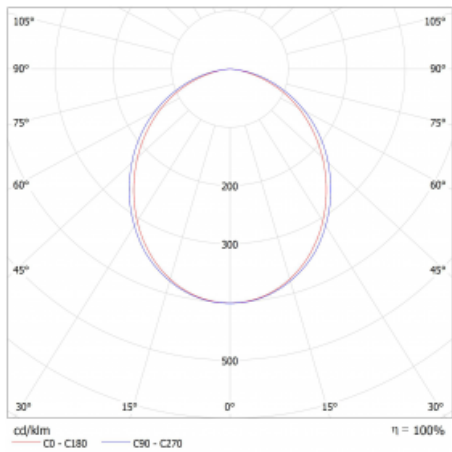

Typ montáže	Přisazené, Závěsné
Typ vyzařování	Přímé
Tvar svítidla	Lineární
Barva svítidla	Stříbrná
Materiál	Hliník
Životnost	L80/B20 50 000 hodin
Záruka	5 let
Popis svítidla	Svítidlo přisazené/závěsné
Rozměry	1683 mm × 47 mm × 69 mm
Světelný zdroj	LED MODUL
Druh optiky	Opálový difusor
Světelný tok*	3590 lm
Teplota chromatičnosti	3000 K teplá bílá
Měrný výkon	153 lm/W
MacAdam zdroje	3
Index podání barev	80
UGR max. X=4H Y=8H, ρ=70,50,20	25.9
Příkon svítidla*	23.4 W
Zapojení svítidla	DALI
Elektrické napětí	220-240V
Frekvence	50/60Hz

⊥ CE IP 20

*±10 %

Technický výkres

Křivka

Ke stažení[Montážní návod](#)[Fotografie](#)

Příslušenství

00-00354, K
Kabel 5x0,75 1000mm

00-00355, K
Kabel 5x0,75 2000mm