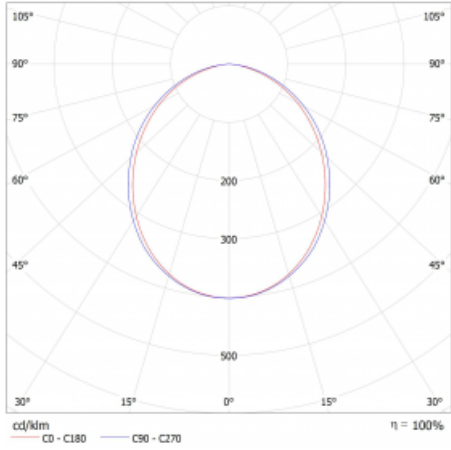

Typ montáže	Přisazené
Typ vyzařování	Přímé
Tvar svítidla	Lineární
Barva svítidla	Stříbrná
Materiál	Hliník
Životnost	L80/B20 50 000 hodin
Záruka	2 roky
Popis svítidla	Svítidlo přisazené
Rozměry	1683 mm × 47 mm × 69 mm
Světelný zdroj	LED MODUL
Druh optiky	Opálový difusor
Světelný tok*	2030 lm
Teplota chromatičnosti	3000 K teplá bílá
Měrný výkon	153 lm/W
MacAdam zdroje	3
Index podání barev	80
UGR max. X=4H Y=8H, ρ=70,50,20	23.9
Příkon svítidla*	13.3 W
Zapojení svítidla	ON/OFF + 3h nouze
Elektrické napětí	220-240V
Frekvence	50/60Hz

⊥ CE IP 20

*±10 %

Technický výkres

Křivka

Ke stažení

Montážní návod

Fotografie

Příslušenství