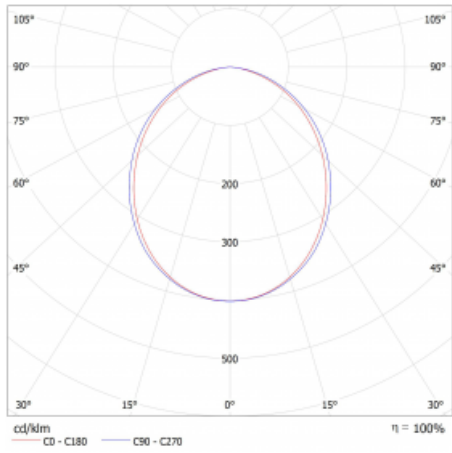

Technický výkres

Křivka