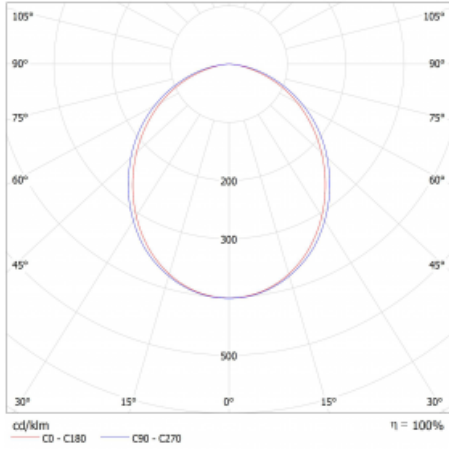

Typ montáže	Přisazené
Typ vyzařování	Přímé
Tvar svítidla	Lineární
Barva svítidla	Stříbrná
Materiál	Hliník
Životnost	L80/B20 50 000 hodin
Záruka	2 roky
Popis svítidla	Svítidlo přisazené
Rozměry	1683 mm × 47 mm × 69 mm
Světelný zdroj	LED MODUL
Druh optiky	Opálový difusor
Světelný tok*	2030 lm
Teplota chromatičnosti	3000 K teplá bílá
Měrný výkon	153 lm/W
MacAdam zdroje	3
Index podání barev	80
UGR max. X=4H Y=8H, ρ=70,50,20	23.9
Příkon svítidla*	13.3 W
Zapojení svítidla	ON/OFF + 1h nouze
Elektrické napětí	220-240V
Frekvence	50/60Hz

⊥ CE IP 20

*±10 %

Technický výkres

Křivka

Ke stažení[Montážní návod](#)[Fotografie](#)

Příslušenství

00-00354, K
 Kabel 5x0,75 1000mm

00-00355, K
 Kabel 5x0,75 2000mm