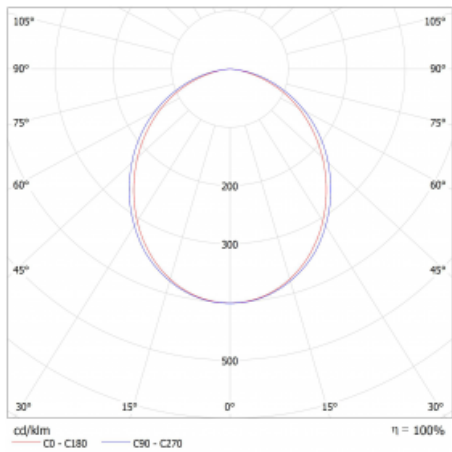

Typ montáže	Přisazené
Typ vyzařování	Přímé
Tvar svítidla	Lineární
Barva svítidla	Bílá
Materiál	Hliník
Životnost	L80/B20 50 000 hodin
Záruka	5 let
Popis svítidla	Svítidlo přisazené
Rozměry	1683 mm × 47 mm × 69 mm
Světelný zdroj	LED MODUL
Druh optiky	Opálový difusor
Světelný tok*	2030 lm
Teplota chromatičnosti	3000 K teplá bílá
Měrný výkon	153 lm/W
MacAdam zdroje	3
Index podání barev	80
UGR max. X=4H Y=8H, ρ=70,50,20	23.9
Příkon svítidla*	13.3 W
Zapojení svítidla	DALI
Elektrické napětí	220-240V
Frekvence	50/60Hz

⊥ CE IP 20

*±10 %

Technický výkres

Křivka

Ke stažení[Montážní návod](#)[Fotografie](#)

Příslušenství

00-00354, K
 Kabel 5x0,75 1000mm

00-00355, K
 Kabel 5x0,75 2000mm