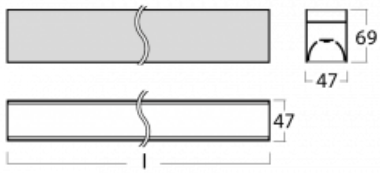

Svítidlo

Lina45-S

145S-2C0K-30GED/830, S

EPD®

Představte si lineární svítidlo, které dokáže uspokojit všechny vaše potřeby: splní UGR, má vysokou účinnost a sestavíte si ho dle svých přání. A navíc skvěle vypadá.

Lina45-S nabízí varianty s opálem, mikropřismou i optickou mřížkou, proto bez problému splní jak UGR pod 19 při světelném toku 4300 lm. Je skvělým řešením pro prostory pro náročné vizuální úkoly, protože v některých variantách splňuje dokonce UGR pod 16. Dosahuje také skvělých hodnot účinnosti až 170 lm/W. Dále můžete modulární svítidlo doplnit o modul s rektorem Vali55, kruhovým svítidlem Rundo nebo 2 - 3 reflektory CUBE. Nepřímou složku svícení zabezpečí modul čirého plexi nebo do šířky svítící difusor (batwing distribution), který vytvoří rovnoměrnější osvětlení stropu. Jistě vítanou vlastností je také možnost závěsu ve spoji profilů, které jsou zároveň vybaveny krytkami pro zabránění, byť jen minimálního průsvitu. Jednotlivé segmenty spojíte snadno pomocí konektorů a zapojíte do 230 V.

Typ montáže	Přisazené
Typ vyzařování	Přímé
Tvar svítidla	Lineární
Barva svítidla	Stříbrná
Materiál	Hliník
Životnost	L80/B20 50 000 hodin
Záruka	60 měsíců
Popis svítidla	Svítidlo přisazené
Rozměry	1683 mm × 47 mm × 69 mm
Světelný zdroj	LED MODUL
Druh optiky	Opálový difusor
Světelný tok*	2030 lm ± 10 %
Teplota chromatičnosti	3000 K teplá bílá
Měrný výkon	153 lm/W
MacAdam zdroje	3
Index podání barev	80
UGR max. X=4H Y=8H, ρ=70,50,20	23.9
Příkon svítidla	13.3 W ± 10 %
Zapojení svítidla	Stmívatelné DALI
Elektrické napětí	220-240V
Frekvence	50/60Hz

⊕ CE IP 20

Technický výkres

Křivka

Ke stažení[Montážní návod](#)[Fotografie](#)

Příslušenství

00-00354, K
 Kabel 5x0,75 1000mm

00-00355, K
 Kabel 5x0,75 2000mm

00-00356, K
 kabel 5x0,75 4000mm