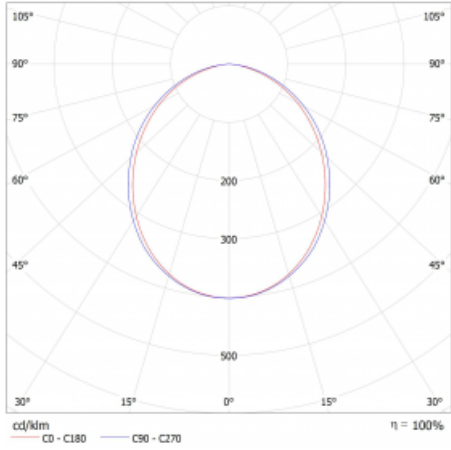

Typ montáže	Přisazené, Závěsné
Typ vyzařování	Přímé
Tvar svítidla	Lineární
Barva svítidla	Bílá
Materiál	Hliník
Životnost	L80/B20 50 000 hodin
Záruka	2 roky
Popis svítidla	Svítidlo přisazené/závěsné
Rozměry	1403 mm × 47 mm × 69 mm
Světelný zdroj	LED MODUL
Druh optiky	Opálový difusor
Světelný tok*	4670 lm
Teplota chromatičnosti	3000 K teplá bílá
Měrný výkon	151 lm/W
MacAdam zdroje	3
Index podání barev	80
UGR max. X=4H Y=8H, ρ=70,50,20	27.5
Příkon svítidla*	31 W
Zapojení svítidla	ON/OFF + 3h nouze
Elektrické napětí	220-240V
Frekvence	50/60Hz

⊥ CE IP 20

*±10 %

Technický výkres

Křivka

Ke stažení[Montážní návod](#)[Fotografie](#)

Příslušenství

00-00354, K
 Kabel 5x0,75 1000mm

00-00355, K
 Kabel 5x0,75 2000mm