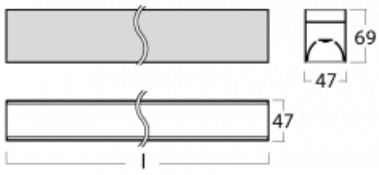

Svítidlo

Lina45-S

145S-2C0K-25GHE/830, W

EPD®

Představte si lineární svítidlo, které dokáže uspokojit všechny vaše potřeby: splní UGR, má vysokou účinnost a sestavíte si ho dle svých přání. A navíc skvěle vypadá.

Lina45-S nabízí varianty s opálem, mikropřismou i optickou mřížkou, proto bez problému splní jak UGR pod 19 při světelném toku 4300 lm. Je skvělým řešením pro prostory pro náročné vizuální úkoly, protože v některých variantách splňuje dokonce UGR pod 16. Dosahuje také skvělých hodnot účinnosti až 170 lm/W. Dále můžete modulární svítidlo doplnit o modul s reflektorem Vali55, kruhovým svítidlem Rundo nebo 2 - 3 reflektory CUBE. Nepřímou složku svícení zabezpečí modul čirého plexi nebo do šířky svítící difusor (batwing distribution), který vytvoří rovnoměrnější osvětlení stropu. Jistě vítanou vlastností je také možnost závěsu ve spoji profilů, které jsou zároveň vybaveny krytkami pro zabránění, byť jen minimálního průsvitu. Jednotlivé segmenty spojíte snadno pomocí konektorů a zapojíte do 230 V.

Typ montáže	Přisazené, Závěsné
Typ vyzařování	Přímé
Tvar svítidla	Lineární
Barva svítidla	Bílá
Materiál	Hliník
Životnost	L80/B20 50 000 hodin
Záruka	5 let
Popis svítidla	Svítidlo přisazené/závěsné
Rozměry	1403 mm × 47 mm × 69 mm
Světelný zdroj	LED MODUL
Druh optiky	Opálový difusor
Světelný tok*	4670 lm
Teplota chromatičnosti	3000 K teplá bílá
Měrný výkon	151 lm/W
MacAdam zdroje	3
Index podání barev	80
UGR max. X=4H Y=8H, ρ=70,50,20	27.5
Příkon svítidla*	31 W
Zapojení svítidla	ON/OFF
Elektrické napětí	220-240V
Frekvence	50/60Hz

⊥ CE IP 20

*±10 %

Technický výkres

Křivka

Ke stažení[Montážní návod](#)[Fotografie](#)

Příslušenství

00-00350, K
Kabel 3x0,75 1000mm

00-00352, K
Kabel 3x0,75 2000mm