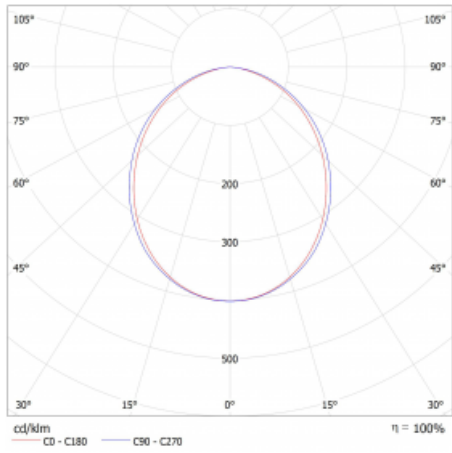

Typ montáže	Přisazené, Závěsné
Typ vyzařování	Přímé
Tvar svítidla	Lineární
Barva svítidla	Bílá
Materiál	Hliník
Životnost	L80/B20 50 000 hodin
Záruka	5 let
Popis svítidla	Svítidlo přisazené/závěsné
Rozměry	1403 mm × 47 mm × 69 mm
Světelný zdroj	LED MODUL
Druh optiky	Opálový difusor
Světelný tok*	4670 lm
Teplota chromatičnosti	3000 K teplá bílá
Měrný výkon	151 lm/W
MacAdam zdroje	3
Index podání barev	80
UGR max. X=4H Y=8H, ρ=70,50,20	27.5
Příkon svítidla*	31 W
Zapojení svítidla	DALI
Elektrické napětí	220-240V
Frekvence	50/60Hz

  IP 20

*±10 %

Technický výkres

Křivka

Ke stažení[Montážní návod](#)[Fotografie](#)

Příslušenství

00-00354, K
 Kabel 5x0,75 1000mm

00-00355, K
 Kabel 5x0,75 2000mm