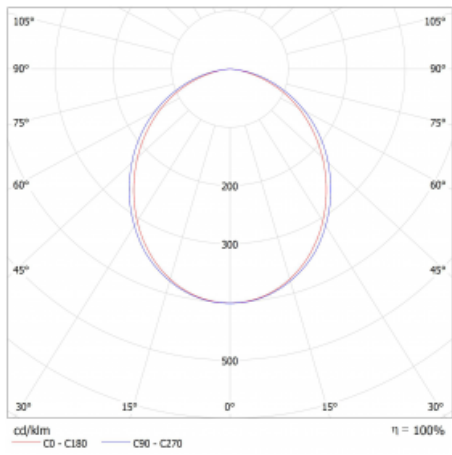

Typ montáže	Přisazené, Závěsné
Typ vyzařování	Přímé
Tvar svítidla	Lineární
Barva svítidla	Bílá
Materiál	Hliník
Životnost	L80/B20 50 000 hodin
Záruka	2 roky
Popis svítidla	Svítidlo přisazené/závěsné
Rozměry	1403 mm × 47 mm × 69 mm
Světelný zdroj	LED MODUL
Druh optiky	Opálový difusor
Světelný tok*	2990 lm
Teplota chromatičnosti	3000 K teplá bílá
Měrný výkon	151 lm/W
MacAdam zdroje	3
Index podání barev	80
UGR max. X=4H Y=8H, ρ=70,50,20	25.9
Příkon svítidla*	19.8 W
Zapojení svítidla	ON/OFF + 3h nouze
Elektrické napětí	220-240V
Frekvence	50/60Hz

⊥ CE IP 20

*±10 %

Technický výkres

Křivka

Ke stažení[Montážní návod](#)[Fotografie](#)

Příslušenství

00-00354, K
 Kabel 5x0,75 1000mm

00-00355, K
 Kabel 5x0,75 2000mm