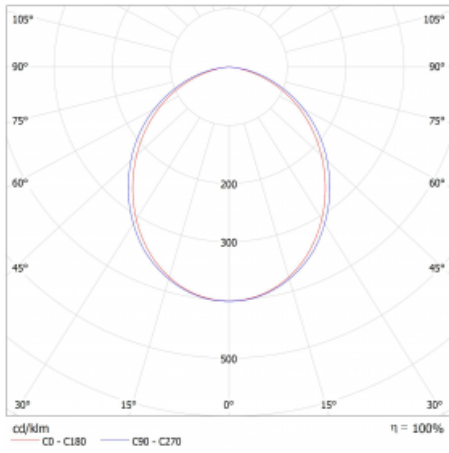

Typ montáže	Přisazené, Závěsné
Typ vyzařování	Přímé
Tvar svítidla	Lineární
Barva svítidla	Stříbrná
Materiál	Hliník
Životnost	L80/B20 50 000 hodin
Záruka	2 roky
Popis svítidla	Svítidlo přisazené/závěsné
Rozměry	1403 mm × 47 mm × 69 mm
Světelný zdroj	LED MODUL
Druh optiky	Opálový difusor
Světelný tok*	3110 lm
Teplota chromatičnosti	4000 K studená bílá
Měrný výkon	157 lm/W
MacAdam zdroje	3
Index podání barev	80
UGR max. X=4H Y=8H, ρ=70,50,20	26.1
Příkon svítidla*	19.8 W
Zapojení svítidla	ON/OFF + 1h nouze
Elektrické napětí	220-240V
Frekvence	50/60Hz

  IP 20

*±10 %

Technický výkres

Křivka

Ke stažení

Montážní návod

Fotografie

Příslušenství