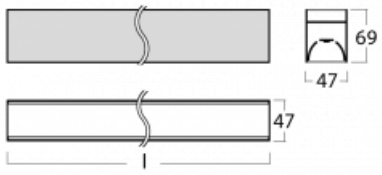

Svítidlo

Lina45-S

145S-2C0K-25GEM3/840, B

EPD®

Představte si lineární svítidlo, které dokáže uspokojit všechny vaše potřeby: splní UGR, má vysokou účinnost a sestavíte si ho dle svých přání. A navíc skvěle vypadá.

Lina45-S nabízí varianty s opálem, mikropřismou i optickou mřížkou, proto bez problému splní jak UGR pod 19 při světelném toku 4300 lm. Je skvělým řešením pro prostory pro náročné vizuální úkoly, protože v některých variantách splňuje dokonce UGR pod 16. Dosahuje také skvělých hodnot účinnosti až 170 lm/W. Dále můžete modulární svítidlo doplnit o modul s reaktorem Vali55, kruhovým svítidlem Rundo nebo 2 - 3 reflektory CUBE. Nepřímou složku svícení zabezpečí modul čirého plexi nebo do šířky svítící difusor (batwing distribution), který vytvoří rovnoměrnější osvětlení stropu. Jistě vítanou vlastností je také možnost závěsu ve spoji profilů, které jsou zároveň vybaveny krytkami pro zabránění, byť jen minimálního průsvitu. Jednotlivé segmenty spojíte snadno pomocí konektorů a zapojíte do 230 V.

Typ montáže	Přisazené
Typ vyzařování	Přímé
Tvar svítidla	Lineární
Barva svítidla	Černá
Materiál	Hliník
Životnost	L80/B20 50 000 hodin
Záruka	24 měsíců
Popis svítidla	Svítidlo přisazené
Rozměry	1403 mm × 47 mm × 69 mm
Světelný zdroj	LED MODUL
Druh optiky	Opálový difusor
Světelný tok*	1760 lm ± 10 %
Teplota chromatičnosti	4000 K studená bílá
Měrný výkon	161 lm/W
MacAdam zdroje	3
Index podání barev	80
UGR max. X=4H Y=8H, ρ=70,50,20	24.1
Příkon svítidla	10.9 W ± 10 %
Zapojení svítidla	Elektronický předřadník nestmívatelný s 3h nouzí
Elektrické napětí	220-240V
Frekvence	50/60Hz

⊕ CE IP 20

Technický výkres

Křivka

Ke stažení[Montážní návod](#)[Fotografie](#)

Příslušenství

00-00354, K
 Kabel 5x0,75 1000mm

00-00355, K
 Kabel 5x0,75 2000mm

00-00356, K
 kabel 5x0,75 4000mm