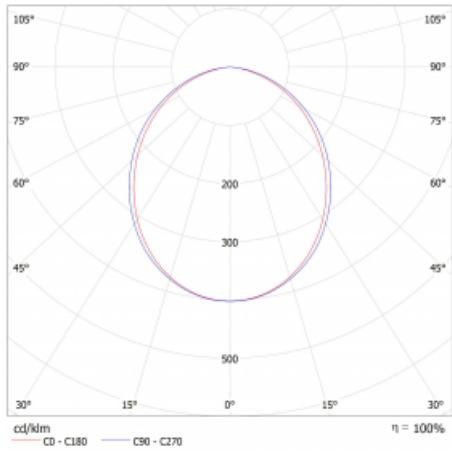

Typ montáže	Přisazené
Typ vyzařování	Přímé
Tvar svítidla	Lineární
Barva svítidla	Bílá
Materiál	Hliník
Životnost	L80/B20 50 000 hodin
Záruka	2 roky
Popis svítidla	Svítidlo přisazené
Rozměry	1403 mm × 47 mm × 69 mm
Světelný zdroj	LED MODUL
Druh optiky	Opálový difusor
Světelný tok*	1760 lm
Teplota chromatičnosti	4000 K studená bílá
Měrný výkon	161 lm/W
MacAdam zdroje	3
Index podání barev	80
UGR max. X=4H Y=8H, ρ=70,50,20	24.1
Příkon svítidla*	10.9 W
Zapojení svítidla	ON/OFF + 1h nouze
Elektrické napětí	220-240V
Frekvence	50/60Hz

  IP 20

*±10 %

Technický výkres

Křivka

Ke stažení[Montážní návod](#)[Fotografie](#)

Příslušenství

00-00354, K
 Kabel 5x0,75 1000mm

00-00355, K
 Kabel 5x0,75 2000mm