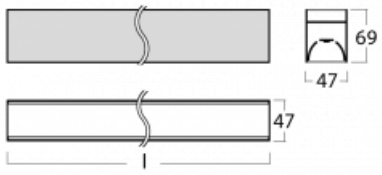

Svítidlo

Lina45-S

145S-2C0K-25GEM/840, W

EPD®

Představte si lineární svítidlo, které dokáže uspokojit všechny vaše potřeby: splní UGR, má vysokou účinnost a sestavíte si ho dle svých přání. A navíc skvěle vypadá.

Lina45-S nabízí varianty s opálem, mikropřismou i optickou mřížkou, proto bez problému splní jak UGR pod 19 při světelném toku 4300 lm. Je skvělým řešením pro prostory pro náročné vizuální úkoly, protože v některých variantách splňuje dokonce UGR pod 16. Dosahuje také skvělých hodnot účinnosti až 170 lm/W. Dále můžete modulární svítidlo doplnit o modul s reaktorem Vali55, kruhovým svítidlem Rundo nebo 2 - 3 reflektory CUBE. Nepřímou složku svícení zabezpečí modul čirého plexi nebo do šířky svítící difusor (batwing distribution), který vytvoří rovnoměrnější osvětlení stropu. Jistě vítanou vlastností je také možnost závěsu ve spoji profilů, které jsou zároveň vybaveny krytkami pro zabránění, byť jen minimálního průsvitu. Jednotlivé segmenty spojíme snadno pomocí konektorů a zapojíme do 230 V.

Typ montáže	Přisazené
Typ vyzařování	Přímé
Tvar svítidla	Lineární
Barva svítidla	Bílá
Materiál	Hliník
Životnost	L80/B20 50 000 hodin
Záruka	24 měsíců
Popis svítidla	Svítidlo přisazené
Rozměry	1403 mm × 47 mm × 69 mm
Světelný zdroj	LED MODUL
Druh optiky	Opálový difusor
Světelný tok*	1760 lm ± 10 %
Teplota chromatičnosti	4000 K studená bílá
Měrný výkon	161 lm/W
MacAdam zdroje	3
Index podání barev	80
UGR max. X=4H Y=8H, ρ=70,50,20	24.1
Příkon svítidla	10.9 W ± 10 %
Zapojení svítidla	Elektronický předřadník nestmívatelný s 1h nouzí
Elektrické napětí	220-240V
Frekvence	50/60Hz

⊕ CE IP 20

Technický výkres

Křivka

Ke stažení[Montážní návod](#)[Fotografie](#)

Příslušenství

00-00354, K
 Kabel 5x0,75 1000mm

00-00355, K
 Kabel 5x0,75 2000mm

00-00356, K
 kabel 5x0,75 4000mm