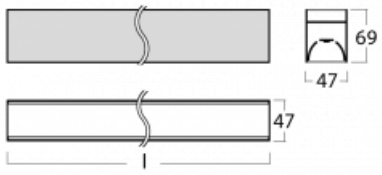

Svítidlo

Lina45-S

145S-2C0K-25GEM/840, W

EPD®

Představte si lineární svítidlo, které dokáže uspokojit všechny vaše potřeby: splní UGR, má vysokou účinnost a sestavíte si ho dle svých přání. A navíc skvěle vypadá.

Lina45-S nabízí varianty s opálem, mikropřismou i optickou mřížkou, proto bez problému splní jak UGR pod 19 při světelném toku 4300 lm. Je skvělým řešením pro prostory pro náročné vizuální úkoly, protože v některých variantách splňuje dokonce UGR pod 16. Dosahuje také skvělých hodnot účinnosti až 170 lm/W. Dále můžete modulární svítidlo doplnit o modul s rektorem Vali55, kruhovým svítidlem Rundo nebo 2 - 3 reflektory CUBE. Nepřímou složku svícení zabezpečí modul čirého plexi nebo do šířky svítící difusor (batwing distribution), který vytvoří rovnoměrnější osvětlení stropu. Jistě vítanou vlastností je také možnost závěsu ve spoji profilů, které jsou zároveň vybaveny krytkami pro zabránění, byť jen minimálního průsvitu. Jednotlivé segmenty spojíte snadno pomocí konektorů a zapojíte do 230 V.

Typ montáže	Přisazené
Typ vyzařování	Přímé
Tvar svítidla	Lineární
Barva svítidla	Bílá
Materiál	Hliník
Životnost	L80/B20 50 000 hodin
Záruka	2 roky
Popis svítidla	Svítidlo přisazené
Rozměry	1403 mm × 47 mm × 69 mm
Světelný zdroj	LED MODUL
Druh optiky	Opálový difusor
Světelný tok*	1760 lm
Teplota chromatičnosti	4000 K studená bílá
Měrný výkon	161 lm/W
MacAdam zdroje	3
Index podání barev	80
UGR max. X=4H Y=8H, ρ=70,50,20	24.1
Příkon svítidla*	10.9 W
Zapojení svítidla	ON/OFF + 1h nouze
Elektrické napětí	220-240V
Frekvence	50/60Hz

  IP 20

*±10 %

Technický výkres

Křivka

Ke stažení[Montážní návod](#)[Fotografie](#)

Příslušenství

00-00354, K
 Kabel 5x0,75 1000mm

00-00355, K
 Kabel 5x0,75 2000mm