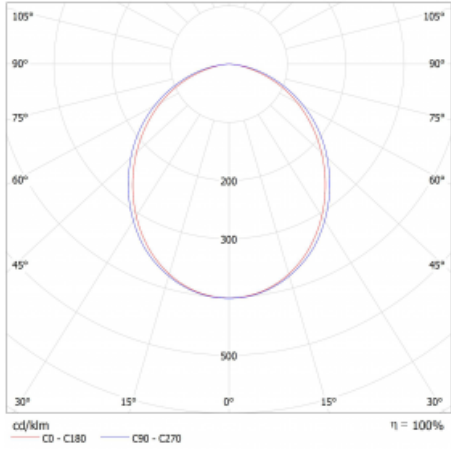

Typ montáže	Přisazené, Závěsné
Typ vyzařování	Přímé
Tvar svítidla	Lineární
Barva svítidla	Bílá
Materiál	Hliník
Životnost	L80/B20 50 000 hodin
Záruka	2 roky
Popis svítidla	Svítidlo přisazené/závěsné
Rozměry	1122 mm × 47 mm × 69 mm
Světelný zdroj	LED MODUL
Druh optiky	Opálový difusor
Světelný tok*	3890 lm
Teplota chromatičnosti	4000 K studená bílá
Měrný výkon	156 lm/W
MacAdam zdroje	3
Index podání barev	80
UGR max. X=4H Y=8H, ρ=70,50,20	27.6
Příkon svítidla*	24.9 W
Zapojení svítidla	ON/OFF + 3h nouze
Elektrické napětí	220-240V
Frekvence	50/60Hz

  IP 20

*±10 %

Technický výkres

Křivka

Ke stažení[Montážní návod](#)[Fotografie](#)

Příslušenství

00-00354, K
 Kabel 5x0,75 1000mm

00-00355, K
 Kabel 5x0,75 2000mm