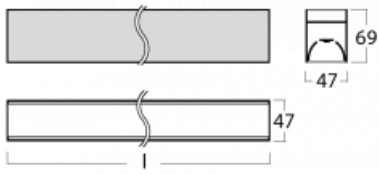

Technický výkres