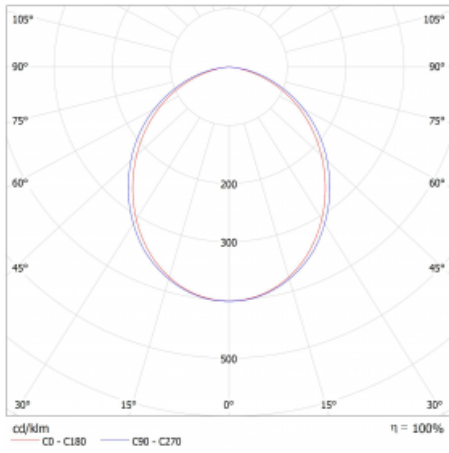

Typ montáže	Přisazené, Závěsné
Typ vyzařování	Přímé
Tvar svítidla	Lineární
Barva svítidla	Stříbrná
Materiál	Hliník
Životnost	L80/B20 50 000 hodin
Záruka	2 roky
Popis svítidla	Svítidlo přisazené/závěsné
Rozměry	1122 mm × 47 mm × 69 mm
Světelný zdroj	LED MODUL
Druh optiky	Opálový difusor
Světelný tok*	3890 lm
Teplota chromatičnosti	4000 K studená bílá
Měrný výkon	156 lm/W
MacAdam zdroje	3
Index podání barev	80
UGR max. X=4H Y=8H, ρ=70,50,20	27.6
Příkon svítidla*	24.9 W
Zapojení svítidla	ON/OFF + 1h nouze
Elektrické napětí	220-240V
Frekvence	50/60Hz

⊥ CE IP 20

*±10 %

Technický výkres

Křivka

Ke stažení[Montážní návod](#)[Fotografie](#)

Příslušenství

00-00354, K
 Kabel 5x0,75 1000mm

00-00355, K
 Kabel 5x0,75 2000mm