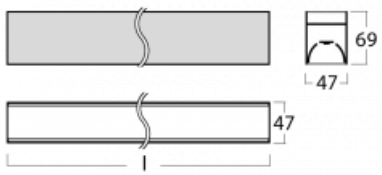

Svítidlo

Lina45-S

145S-2C0K-20GHD/840, W

EPD®

Představte si lineární svítidlo, které dokáže uspokojit všechny vaše potřeby: splní UGR, má vysokou účinnost a sestavíte si ho dle svých přání. A navíc skvěle vypadá.

Lina45-S nabízí varianty s opálem, mikropřismou i optickou mřížkou, proto bez problému splní jak UGR pod 19 při světelném toku 4300 lm. Je skvělým řešením pro prostory pro náročné vizuální úkoly, protože v některých variantách splňuje dokonce UGR pod 16. Dosahuje také skvělých hodnot účinnosti až 170 lm/W. Dále můžete modulární svítidlo doplnit o modul s reflektorem Vali55, kruhovým svítidlem Rundo nebo 2 - 3 reflektory CUBE. Nepřímou složku svícení zabezpečí modul čirého plexi nebo do šířky svítící difusor (batwing distribution), který vytvoří rovnoměrnější osvětlení stropu. Jistě vítanou vlastností je také možnost závěsu ve spoji profilů, které jsou zároveň vybaveny krytkami pro zabránění, byť jen minimálního průsvitu. Jednotlivé segmenty spojíme snadno pomocí konektorů a zapojíme do 230 V.

Typ montáže	Přisazené, Závěsné
Typ vyzařování	Přímé
Tvar svítidla	Lineární
Barva svítidla	Bílá
Materiál	Hliník
Životnost	L80/B20 50 000 hodin
Záruka	5 let
Popis svítidla	Svítidlo přisazené/závěsné
Rozměry	1122 mm × 47 mm × 69 mm
Světelný zdroj	LED MODUL
Druh optiky	Opálový difusor
Světelný tok*	3890 lm
Teplota chromatičnosti	4000 K studená bílá
Měrný výkon	156 lm/W
MacAdam zdroje	3
Index podání barev	80
UGR max. X=4H Y=8H, ρ=70,50,20	27.6
Příkon svítidla*	24.9 W
Zapojení svítidla	DALI
Elektrické napětí	220-240V
Frekvence	50/60Hz

⊥ CE IP 20

*±10 %

Technický výkres

Křivka

Ke stažení[Montážní návod](#)[Fotografie](#)

Příslušenství

00-00354, K
 Kabel 5x0,75 1000mm

00-00355, K
 Kabel 5x0,75 2000mm