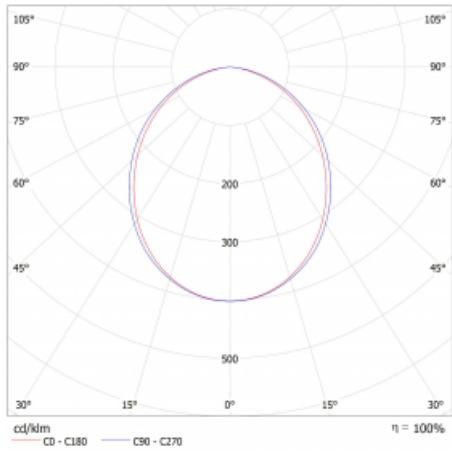

Typ montáže	Přisazené, Závěsné
Typ vyzařování	Přímé
Tvar svítidla	Lineární
Barva svítidla	Bílá
Materiál	Hliník
Životnost	L80/B20 50 000 hodin
Záruka	5 let
Popis svítidla	Svítidlo přisazené/závěsné
Rozměry	1122 mm × 47 mm × 69 mm
Světelný zdroj	LED MODUL
Druh optiky	Opálový difusor
Světelný tok*	3890 lm
Teplota chromatičnosti	4000 K studená bílá
Měrný výkon	156 lm/W
MacAdam zdroje	3
Index podání barev	80
UGR max. X=4H Y=8H, ρ=70,50,20	27.6
Příkon svítidla*	24.9 W
Zapojení svítidla	DALI
Elektrické napětí	220-240V
Frekvence	50/60Hz

⊥ CE IP 20

*±10 %

Technický výkres

Křivka

Ke stažení[Montážní návod](#)[Fotografie](#)

Příslušenství

00-00354, K
 Kabel 5x0,75 1000mm

00-00355, K
 Kabel 5x0,75 2000mm