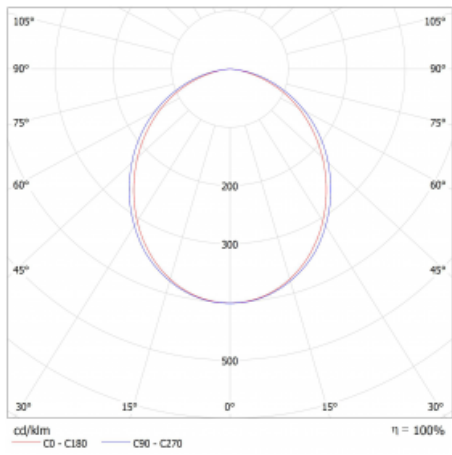

Typ montáže	Přisazené
Typ vyzařování	Přímé
Tvar svítidla	Lineární
Barva svítidla	Stříbrná
Materiál	Hliník
Životnost	L80/B20 50 000 hodin
Záruka	2 roky
Popis svítidla	Svítidlo přisazené
Rozměry	1122 mm × 47 mm × 69 mm
Světelný zdroj	LED MODUL
Druh optiky	Opálový difusor
Světelný tok*	1410 lm
Teplota chromatičnosti	4000 K studená bílá
Měrný výkon	157 lm/W
MacAdam zdroje	3
Index podání barev	80
UGR max. X=4H Y=8H, ρ=70,50,20	24.1
Příkon svítidla*	9 W
Zapojení svítidla	ON/OFF + 1h nouze
Elektrické napětí	220-240V
Frekvence	50/60Hz

⊥ CE IP 20

*±10 %

Technický výkres

Křivka

Ke stažení[Montážní návod](#)[Fotografie](#)

Příslušenství

00-00354, K
Kabel 5x0,75 1000mm

00-00355, K
Kabel 5x0,75 2000mm