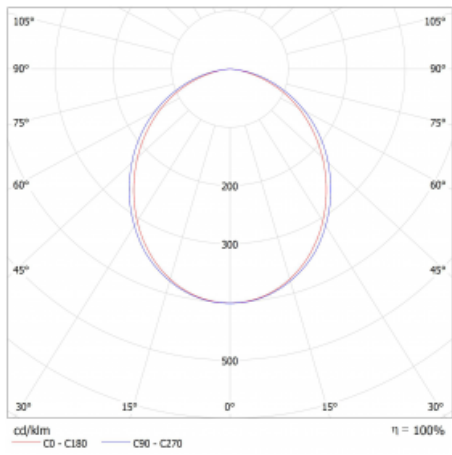

Technický výkres

Křivka