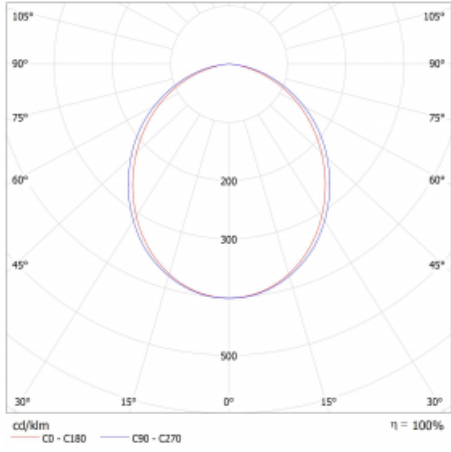

Typ montáže	Přisazené
Typ vyzařování	Přímé
Tvar svítidla	Lineární
Barva svítidla	Stříbrná
Materiál	Hliník
Životnost	L80/B20 50 000 hodin
Záruka	2 roky
Popis svítidla	Svítidlo přisazené
Rozměry	1122 mm × 47 mm × 69 mm
Světelný zdroj	LED MODUL
Druh optiky	Opálový difusor
Světelný tok*	1350 lm
Teplota chromatičnosti	3000 K teplá bílá
Měrný výkon	150 lm/W
MacAdam zdroje	3
Index podání barev	80
UGR max. X=4H Y=8H, ρ=70,50,20	23.9
Příkon svítidla*	9 W
Zapojení svítidla	ON/OFF + 1h nouze
Elektrické napětí	220-240V
Frekvence	50/60Hz

⊥ CE IP 20

*±10 %

Technický výkres

Křivka

Ke stažení[Montážní návod](#)[Fotografie](#)

Příslušenství

00-00354, K
 Kabel 5x0,75 1000mm

00-00355, K
 Kabel 5x0,75 2000mm