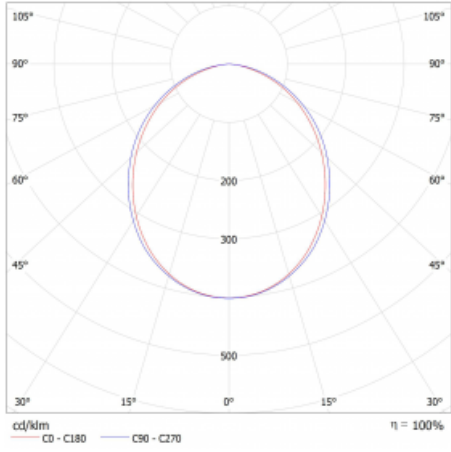

Technický výkres

Křivka