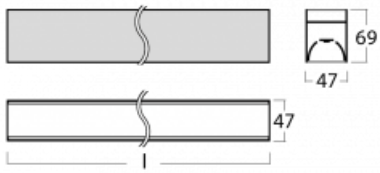

Svítidlo

Lina45-S

145S-2C0K-20GEE/840, S

EPD®

Představte si lineární svítidlo, které dokáže uspokojit všechny vaše potřeby: splní UGR, má vysokou účinnost a sestavíte si ho dle svých přání. A navíc skvěle vypadá.

Lina45-S nabízí varianty s opálem, mikropřismou i optickou mřížkou, proto bez problému splní jak UGR pod 19 při světelném toku 4300 lm. Je skvělým řešením pro prostory pro náročné vizuální úkoly, protože v některých variantách splňuje dokonce UGR pod 16. Dosahuje také skvělých hodnot účinnosti až 170 lm/W. Dále můžete modulární svítidlo doplnit o modul s rektorem Vali55, kruhovým svítidlem Rundo nebo 2 - 3 reflektory CUBE. Nepřímou složku svícení zabezpečí modul čirého plexi nebo do šířky svítící difusor (batwing distribution), který vytvoří rovnoměrnější osvětlení stropu. Jistě vítanou vlastností je také možnost závěsu ve spoji profilů, které jsou zároveň vybaveny krytkami pro zabránění, byť jen minimálního průsvitu. Jednotlivé segmenty spojíte snadno pomocí konektorů a zapojíte do 230 V.

Typ montáže	Přisazené
Typ vyzařování	Přímé
Tvar svítidla	Lineární
Barva svítidla	Stříbrná
Materiál	Hliník
Životnost	L80/B20 50 000 hodin
Záruka	60 měsíců
Popis svítidla	Svítidlo přisazené
Rozměry	1122 mm × 47 mm × 69 mm
Světelný zdroj	LED MODUL
Druh optiky	Opálový difusor
Světelný tok*	1410 lm ± 10 %
Teplota chromatičnosti	4000 K studená bílá
Měrný výkon	157 lm/W
MacAdam zdroje	3
Index podání barev	80
UGR max. X=4H Y=8H, ρ=70,50,20	24.1
Příkon svítidla	9 W ± 10 %
Zapojení svítidla	Předřadník nestmívatelný
Elektrické napětí	220-240V
Frekvence	50/60Hz

⊕ CE IP 20

Technický výkres

Křivka

Ke stažení[Montážní návod](#)[Fotografie](#)

Příslušenství

00-00350, K
Kabel 3x0,75 1000mm

00-00352, K
Kabel 3x0,75 2000mm

00-00354, K
Kabel 5x0,75 1000mm