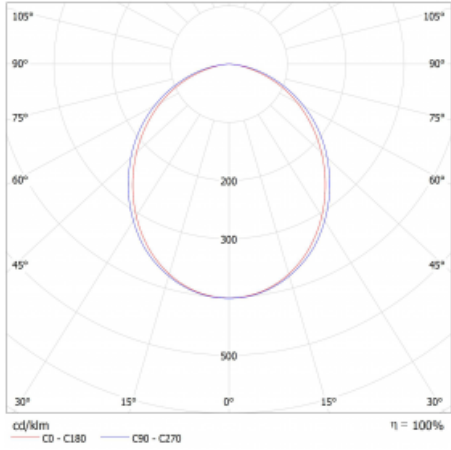

⊥ CE IP 20

*±10 %

Technický výkres

Křivka

Ke stažení[Montážní návod](#)[Fotografie](#)

Příslušenství

00-00350, K
 Kabel 3x0,75 1000mm

00-00352, K
 Kabel 3x0,75 2000mm