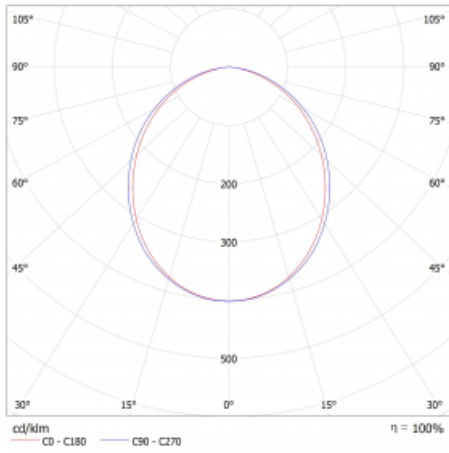

Typ montáže	Přisazené, Závěsné
Typ vyzařování	Přímé
Tvar svítidla	Lineární
Barva svítidla	Stříbrná
Materiál	Hliník
Životnost	L80/B20 50 000 hodin
Záruka	5 let
Popis svítidla	Svítidlo přisazené/závěsné
Rozměry	842 mm × 47 mm × 69 mm
Světelný zdroj	LED MODUL
Druh optiky	Opálový difusor
Světelný tok*	2920 lm
Teplota chromatičnosti	4000 K studená bílá
Měrný výkon	154 lm/W
MacAdam zdroje	3
Index podání barev	80
UGR max. X=4H Y=8H, ρ=70,50,20	27.6
Příkon svítidla*	19 W
Zapojení svítidla	ON/OFF
Elektrické napětí	220-240V
Frekvence	50/60Hz

  IP 20

*±10 %

Technický výkres

Křivka

Ke stažení[Montážní návod](#)[Fotografie](#)

Příslušenství

00-00350, K
Kabel 3x0,75 1000mm

00-00352, K
Kabel 3x0,75 2000mm