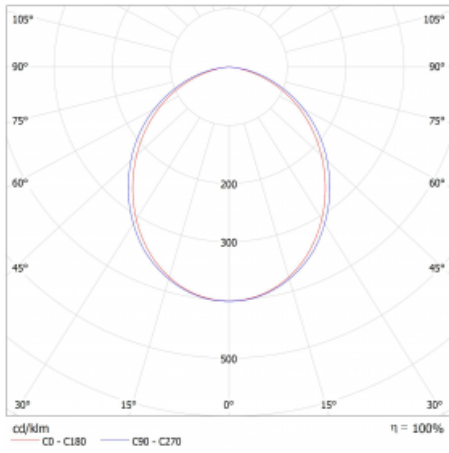

Technický výkres

Křivka