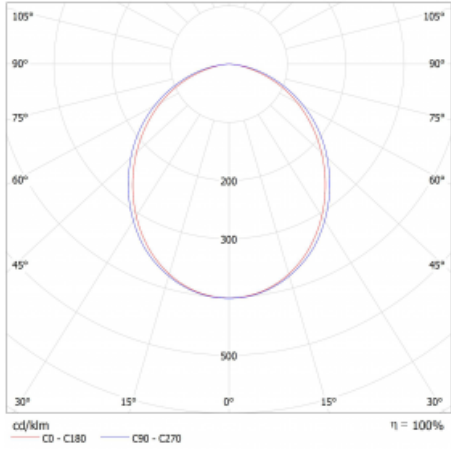

Typ montáže	Přisazené, Závěsné
Typ vyzařování	Přímé
Tvar svítidla	Lineární
Barva svítidla	Černá
Materiál	Hliník
Životnost	L80/B20 50 000 hodin
Záruka	5 let
Popis svítidla	Svítidlo přisazené/závěsné
Rozměry	842 mm × 47 mm × 69 mm
Světelný zdroj	LED MODUL
Druh optiky	Opálový difusor
Světelný tok*	2800 lm
Teplota chromatičnosti	3000 K teplá bílá
Měrný výkon	147 lm/W
MacAdam zdroje	3
Index podání barev	80
UGR max. X=4H Y=8H, ρ=70,50,20	27.5
Příkon svítidla*	19 W
Zapojení svítidla	DALI
Elektrické napětí	220-240V
Frekvence	50/60Hz

⊥ CE IP 20

*±10 %

Technický výkres

Křivka

Ke stažení[Montážní návod](#)[Fotografie](#)

Příslušenství

00-00354, K
Kabel 5x0,75 1000mm

00-00355, K
Kabel 5x0,75 2000mm