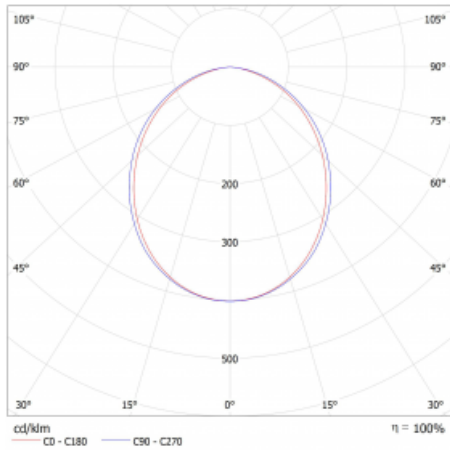

Typ montáže	Přisazené, Závěsné
Typ vyzařování	Přímé
Tvar svítidla	Lineární
Barva svítidla	Stříbrná
Materiál	Hliník
Životnost	L80/B20 50 000 hodin
Záruka	5 let
Popis svítidla	Svítidlo přisazené/závěsné
Rozměry	842 mm × 47 mm × 69 mm
Hmotnost	2 kg
Světelný zdroj	LED MODUL
Druh optiky	Opálový difusor
Světelný tok*	1870 lm
Teplota chromatičnosti	4000 K studená bílá
Měrný výkon	153 lm/W
MacAdam zdroje	3
Index podání barev	80
UGR max. X=4H Y=8H, ρ=70,50,20	26
Příkon svítidla*	12.2 W
Zapojení svítidla	ON/OFF
Elektrické napětí	220-240V
Frekvence	50/60Hz

 **CE IP 20**

*±10 %

Technický výkres

Křivka

Ke stažení

Montážní návod

Fotografie

Příslušenství