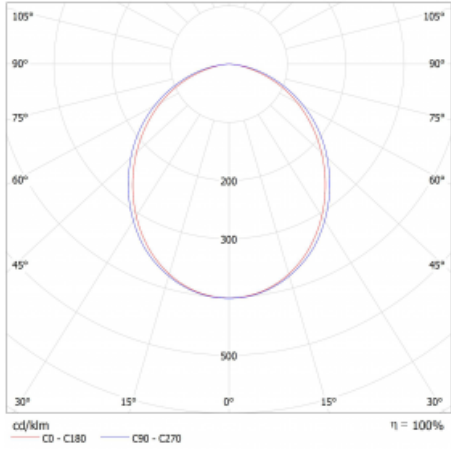

Typ montáže	Přisazené, Závěsné
Typ vyzařování	Přímé
Tvar svítidla	Lineární
Barva svítidla	Černá
Materiál	Hliník
Životnost	L80/B20 50 000 hodin
Záruka	5 let
Popis svítidla	Svítidlo přisazené/závěsné
Rozměry	842 mm × 47 mm × 69 mm
Světelný zdroj	LED MODUL
Druh optiky	Opálový difusor
Světelný tok*	1870 lm
Teplota chromatičnosti	4000 K studená bílá
Měrný výkon	153 lm/W
MacAdam zdroje	3
Index podání barev	80
UGR max. X=4H Y=8H, ρ=70,50,20	26
Příkon svítidla*	12.2 W
Zapojení svítidla	DALI
Elektrické napětí	220-240V
Frekvence	50/60Hz

  IP 20

*±10 %

Technický výkres

Křivka

Ke stažení[Montážní návod](#)[Fotografie](#)

Příslušenství

00-00354, K
Kabel 5x0,75 1000mm

00-00355, K
Kabel 5x0,75 2000mm