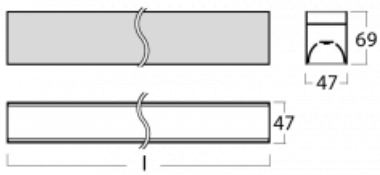

Svítidlo

Lina45-S

145S-2COK-15GEE/830, W

EPD®

Představte si lineární svítidlo, které dokáže uspokojit všechny vaše potřeby: splní UGR, má vysokou účinnost a sestavíte si ho dle svých přání. A navíc skvěle vypadá.

Lina45-S nabízí varianty s opálem, mikropřismou i optickou mřížkou, proto bez problému splní jak UGR pod 19 při světelném toku 4300 lm. Je skvělým řešením pro prostory pro náročné vizuální úkoly, protože v některých variantách splňuje dokonce UGR pod 16. Dosahuje také skvělých hodnot účinnosti až 170 lm/W. Dále můžete modulární svítidlo doplnit o modul s reaktorem Vali55, kruhovým svítidlem Rundo nebo 2 - 3 reflektory CUBE. Nepřímou složku svícení zabezpečí modul čirého plexi nebo do šířky svítící difusor (batwing distribution), který vytvoří rovnoměrnější osvětlení stropu. Jistě vítanou vlastností je také možnost závěsu ve spoji profilů, které jsou zároveň vybaveny krytkami pro zabránění, byť jen minimálního průsvitu. Jednotlivé segmenty spojíte snadno pomocí konektorů a zapojíte do 230 V.

Typ montáže	Přisazené
Typ vyzařování	Přímé
Tvar svítidla	Lineární
Barva svítidla	Bílá
Materiál	Hliník
Životnost	L80/B20 50 000 hodin
Záruka	5 let
Popis svítidla	Svítidlo přisazené
Rozměry	842 mm × 47 mm × 69 mm
Světelný zdroj	LED MODUL
Druh optiky	Opalový difusor
Světelný tok*	1010 lm
Teplota chromatičnosti	3000 K teplá bílá
Měrný výkon	136 lm/W
MacAdam zdroje	3
Index podání barev	80
UGR max. X=4H Y=8H, ρ=70,50,20	23.9
Příkon svítidla*	7.4 W
Zapojení svítidla	ON/OFF
Elektrické napětí	220-240V
Frekvence	50/60Hz

⊥ CE IP 20

*±10 %

Technický výkres

Křivka

Ke stažení[Montážní návod](#)[Fotografie](#)

Příslušenství

00-00350, K
Kabel 3x0,75 1000mm

00-00352, K
Kabel 3x0,75 2000mm