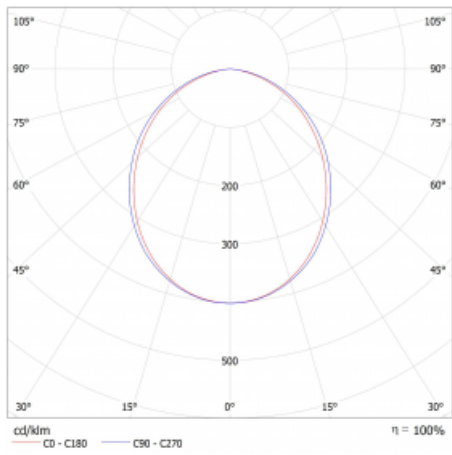

Typ montáže	Přisazené
Typ vyzařování	Přímé
Tvar svítidla	Lineární
Barva svítidla	Bílá
Materiál	Hliník
Životnost	L80/B20 50 000 hodin
Záruka	5 let
Popis svítidla	Svítidlo přisazené
Rozměry	842 mm × 47 mm × 69 mm
Světelný zdroj	LED MODUL
Druh optiky	Opalový difusor
Světelný tok*	1010 lm
Teplota chromatičnosti	3000 K teplá bílá
Měrný výkon	136 lm/W
MacAdam zdroje	3
Index podání barev	80
UGR max. X=4H Y=8H, ρ=70,50,20	23.9
Příkon svítidla*	7.4 W
Zapojení svítidla	ON/OFF
Elektrické napětí	220-240V
Frekvence	50/60Hz

⊥ CE IP 20

*±10 %

Technický výkres

Křivka

Ke stažení[Montážní návod](#)[Fotografie](#)

Příslušenství

00-00350, K
Kabel 3x0,75 1000mm

00-00352, K
Kabel 3x0,75 2000mm