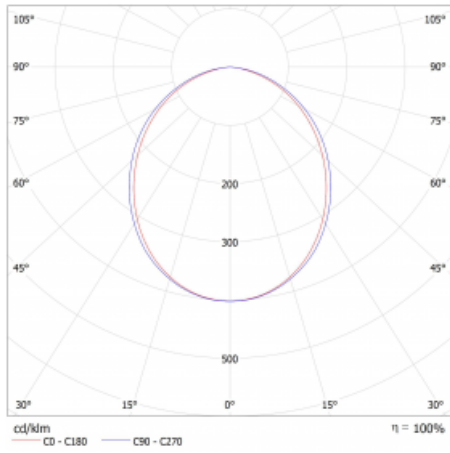

Technický výkres

Křivka